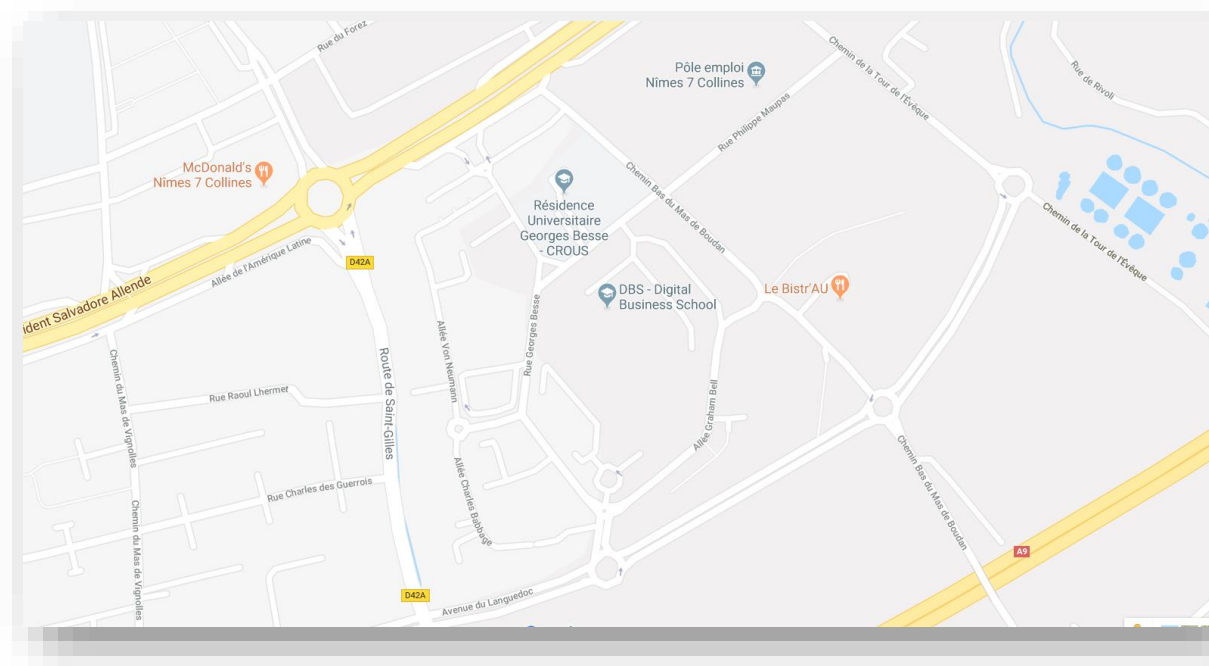

PLAN D'ACCES

Campus de Nîmes

Parc Georges Besse - Bâtiment EERIE - 69, rue Georges Besse 30000 Nîmes

Stationnement à proximité :

Parking du Parc des Expositions, avenue du Languedoc 30000 Nîmes.

Accès à l'espace DBS dans le campus du lundi au vendredi :

- Entrer par le hall d'entrée du bâtiment ;
- Se présenter à l'accueil (*Lors d'une première visite*) ;
- Face à l'accueil, prendre à droite, entrer dans l'inter cube 4-5 et emprunter directement les escaliers pour monter au 1^{er} étage ;
- En arrivant en haut des escaliers, au 1^{er} étage, prendre tout de suite à droite et entrer dans le Cube 4.